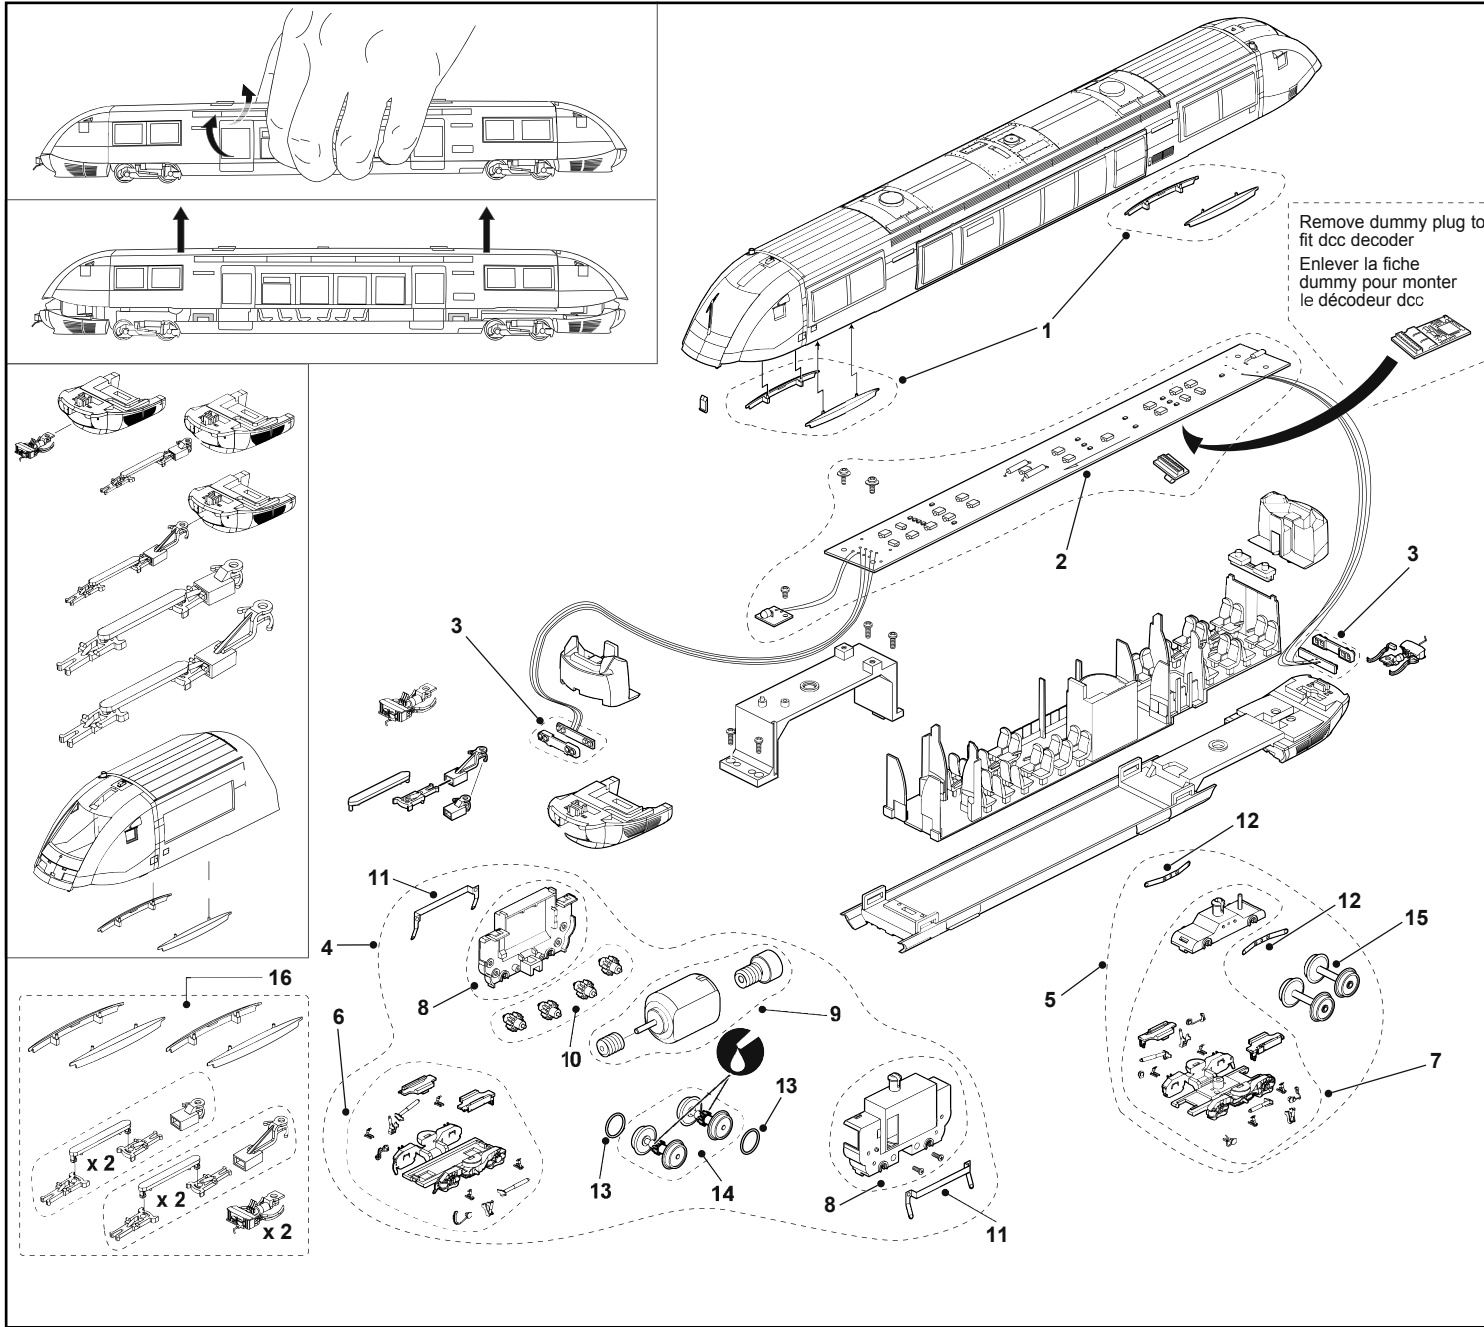

LISTE DE PIÈCES DE RECHANGE / LIST OF SPARES

Référence Item No.	Description Description	Unités Units	HJ2131 HJ2132 HJ2137
1	Jupes latérales Wheelarch	4	HJ2131/1
2	Circuit imprimé Main PCB	1	HJ2131/2
3	Circuit imprimé d'éclairage PCB with lights	2	HJ2131/3
4	Bogie moteur complet Motorized bogie	1	HJ2131/4
5	Bogie porteur complet Non motorized bogie	1	HJ2131/5
6	Flancs de bogie moteur Motorized bogie lid set	1	HJ2131/6
7	Flancs de bogie porteur Non motorized bogie lid set	1	HJ2131/7
8	Carter de bogie moteur Gears box set	1	HJ2131/8
9	Moteur Motor	1	HJ2131/9
10	Jeu de pignons complet Gears set	1	HJ2131/10
11	Lamelles de prise de courant bogie moteur Pick ups	2	HJ2131/11
12	Lamelles de prise de courant bogie porteur Pick ups	2	HJ2131/12
13	Bandage d'adhérence Grip rings	2	HJ2131/13
14	Essieux moteur Wheel with gear	2	HJ2131/14
15	Essieux porteurs Wheel	2	HJ2131/15
16	Sachet d'accessoires Accessories bag	1	HJ2131/16